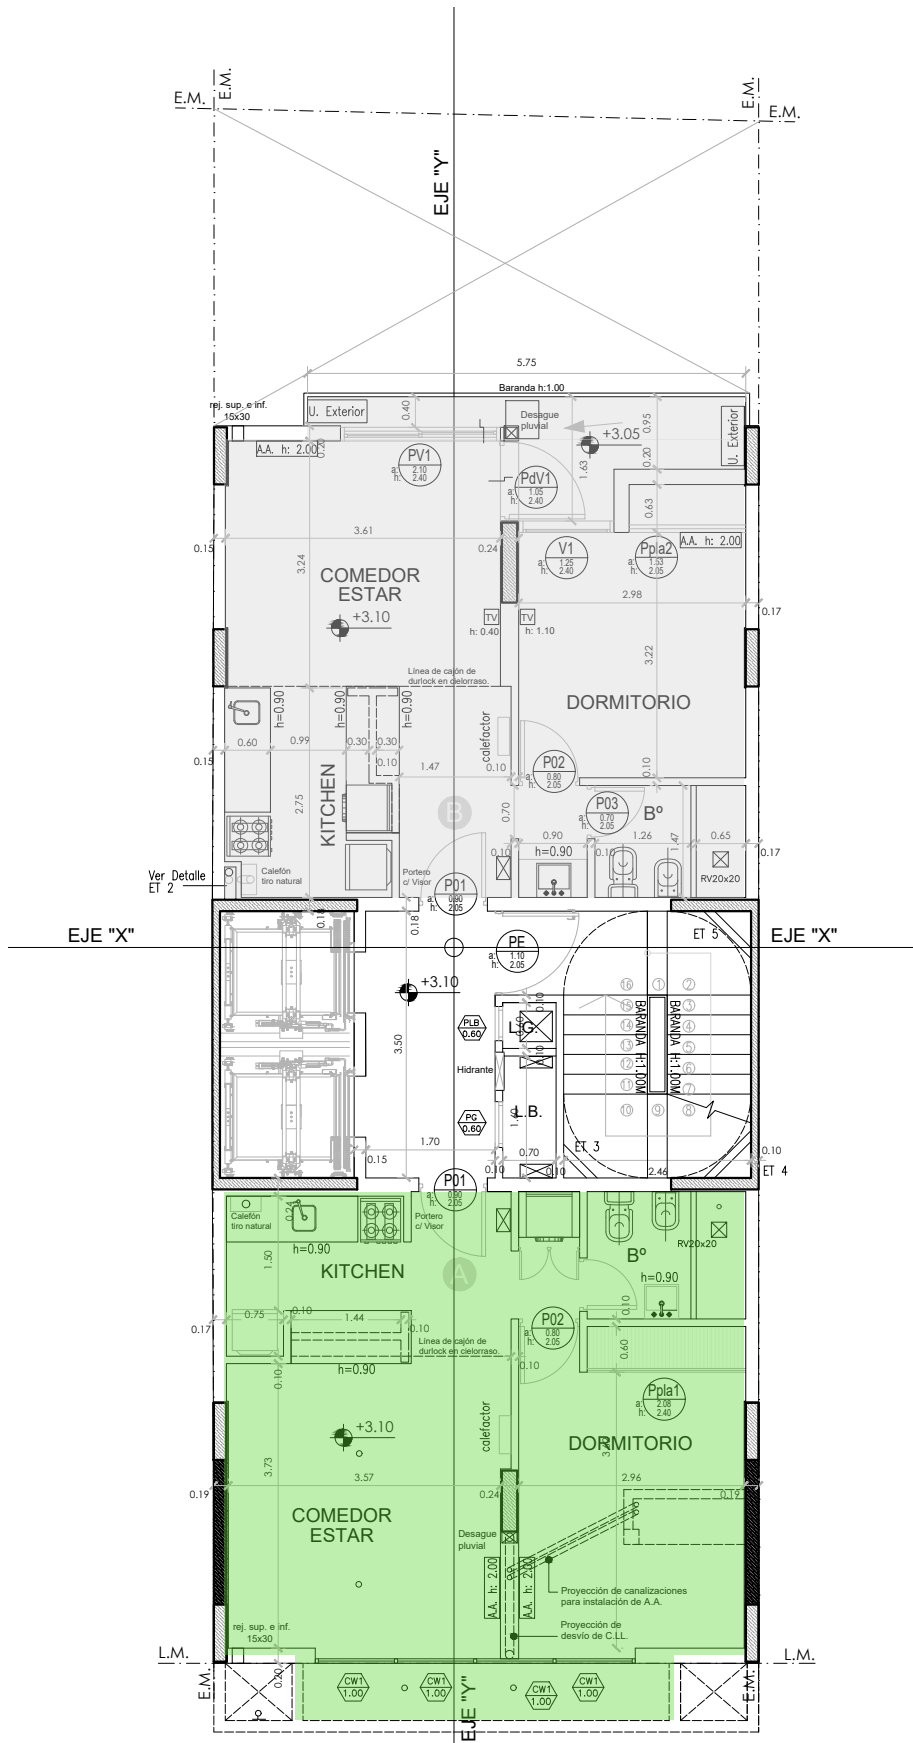

Los departamentos incluyen **terminaciones** de categoría: pisos de porcelanato en living-comedor, piso flotante en dormitorios, griferías de primera, carpintería de piso a techo, y están equipados con todo lo necesario para mudarte: artefacto de cocina, cortinas, luminarias y alacena. Además, cuenta con una terraza con asador para disfrutar de buenos momentos.

TERMINACIONES DE DEPARTAMENTOS

- Pisos y zócalos de **Porcelanato** en living-comedor.
- Piso **flotante** en dormitorio.
- Cocina con bajomesada y alacena.
- Artefacto de cocina y calefón
- Artefactos **LED** controlables desde una **app**.
- **Cortinas** en living-comedor y dormitorios.
- Placares con interiores.
- Carpintería exterior de aluminio con amplios ventanales, de piso a techo.
- Bacha de acero inoxidable **Johnson**.
- Vanitory, bacha y accesorios baño.
- Grifería y sanitarios de primera calidad.

L.C.V.
 calle PUEYREDÓN
 PLANTA BAJA

PLANTA TIPO 2° a 12°

calle PUEYRREDÓN

PLANTA 1° piso

PLANTA PISO 13°

PLANTA PISO 14°