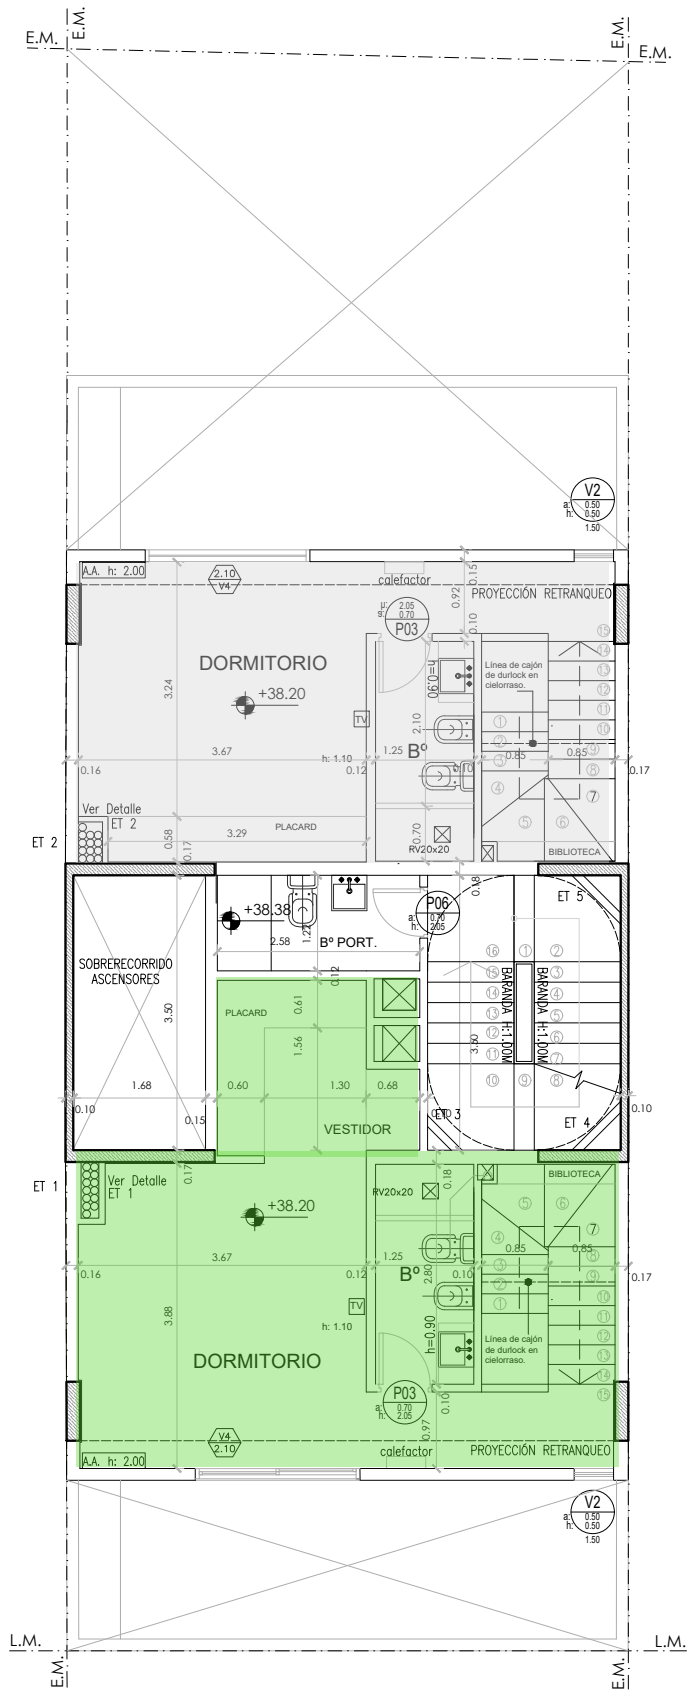

Los departamentos incluyen **terminaciones** de categoría: pisos de porcelanato en living-comedor, piso flotante en dormitorios, griferías de primera, carpintería de piso a techo, y están equipados con todo lo necesario para mudarte: artefacto de cocina, cortinas, luminarias y alacena. Además, cuenta con una terraza con asador para disfrutar de buenos momentos.

TERMINACIONES DE DEPARTAMENTOS

- Pisos y zócalos de **Porcelanato** en living-comedor.
- Piso **flotante** en dormitorio.
- Cocina con bajomesada y alacena.
- Artefacto de cocina y calefón
- Artefactos **LED** controlables desde una **app**.
- **Cortinas** en living-comedor y dormitorios.
- Placares con interiores.
- Carpintería exterior de aluminio con amplios ventanales, de piso a techo.
- Bacha de acero inoxidable **Johnson**.
- Vanitory, bacha y accesorios baño.
- Grifería y sanitarios de primera calidad.

L.C.V.
 calle PUEYREDÓN
 PLANTA BAJA

PLANTA TIPO 2° a 12°

calle PUEYRREDÓN

PLANTA 1° piso

PLANTA PISO 13°

PLANTA PISO 14°