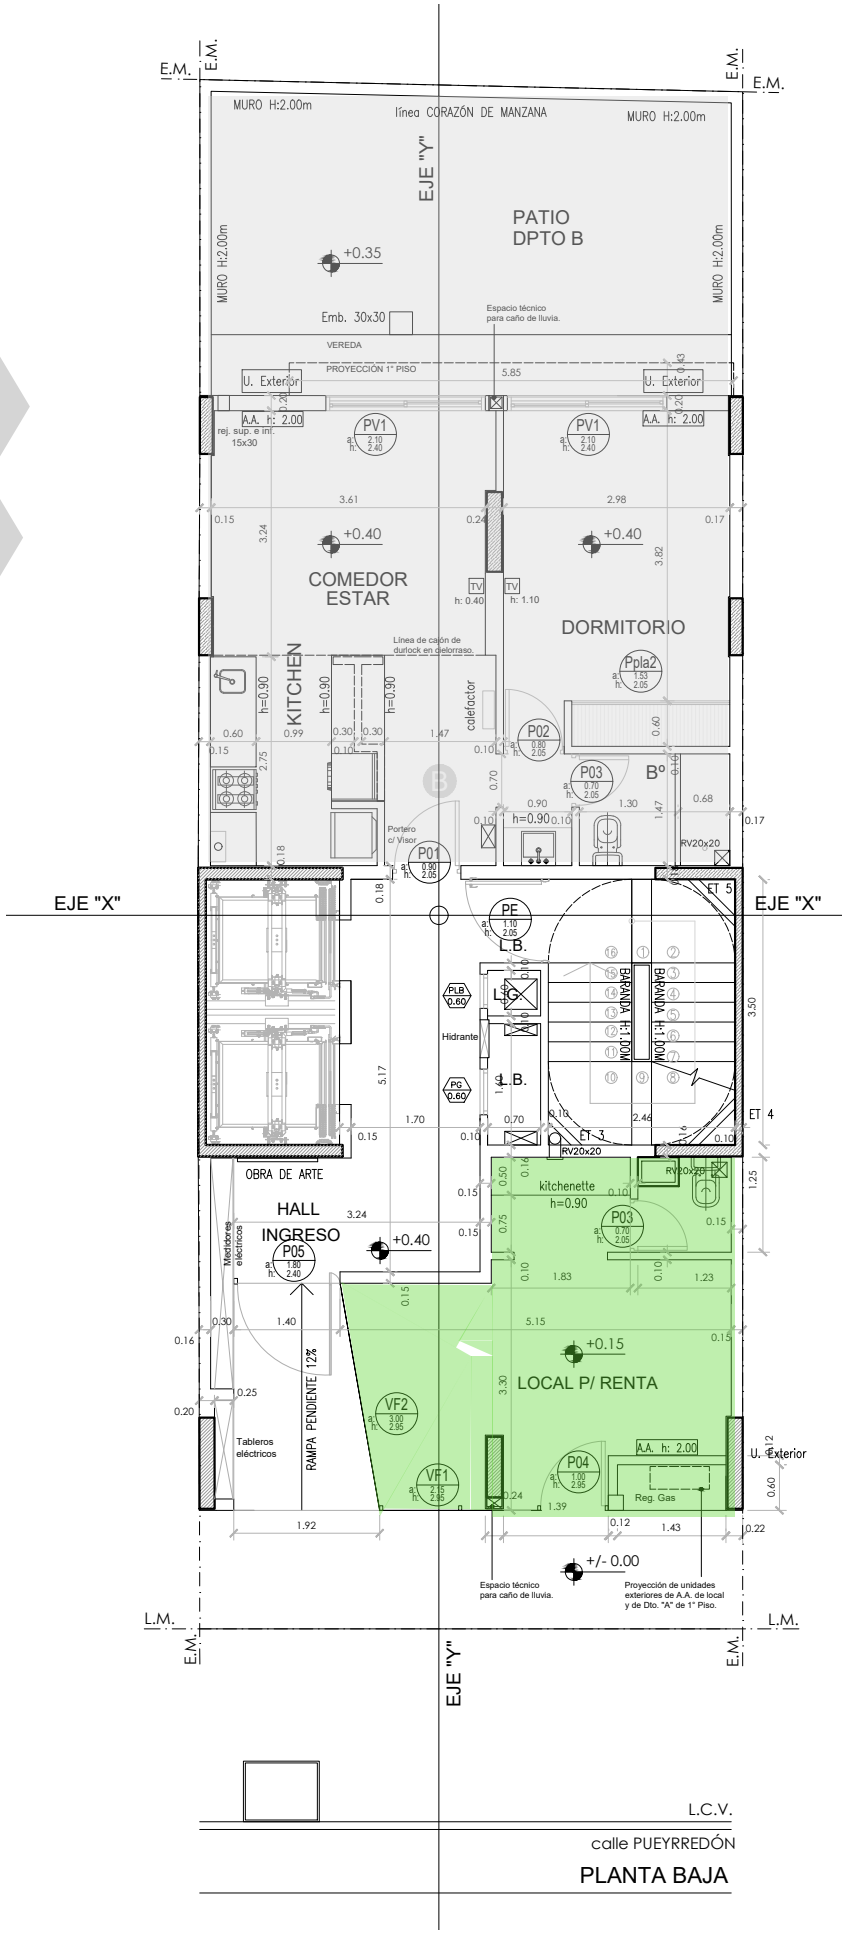

L.C.V.
calle PUEYREDÓN
PLANTA BAJA