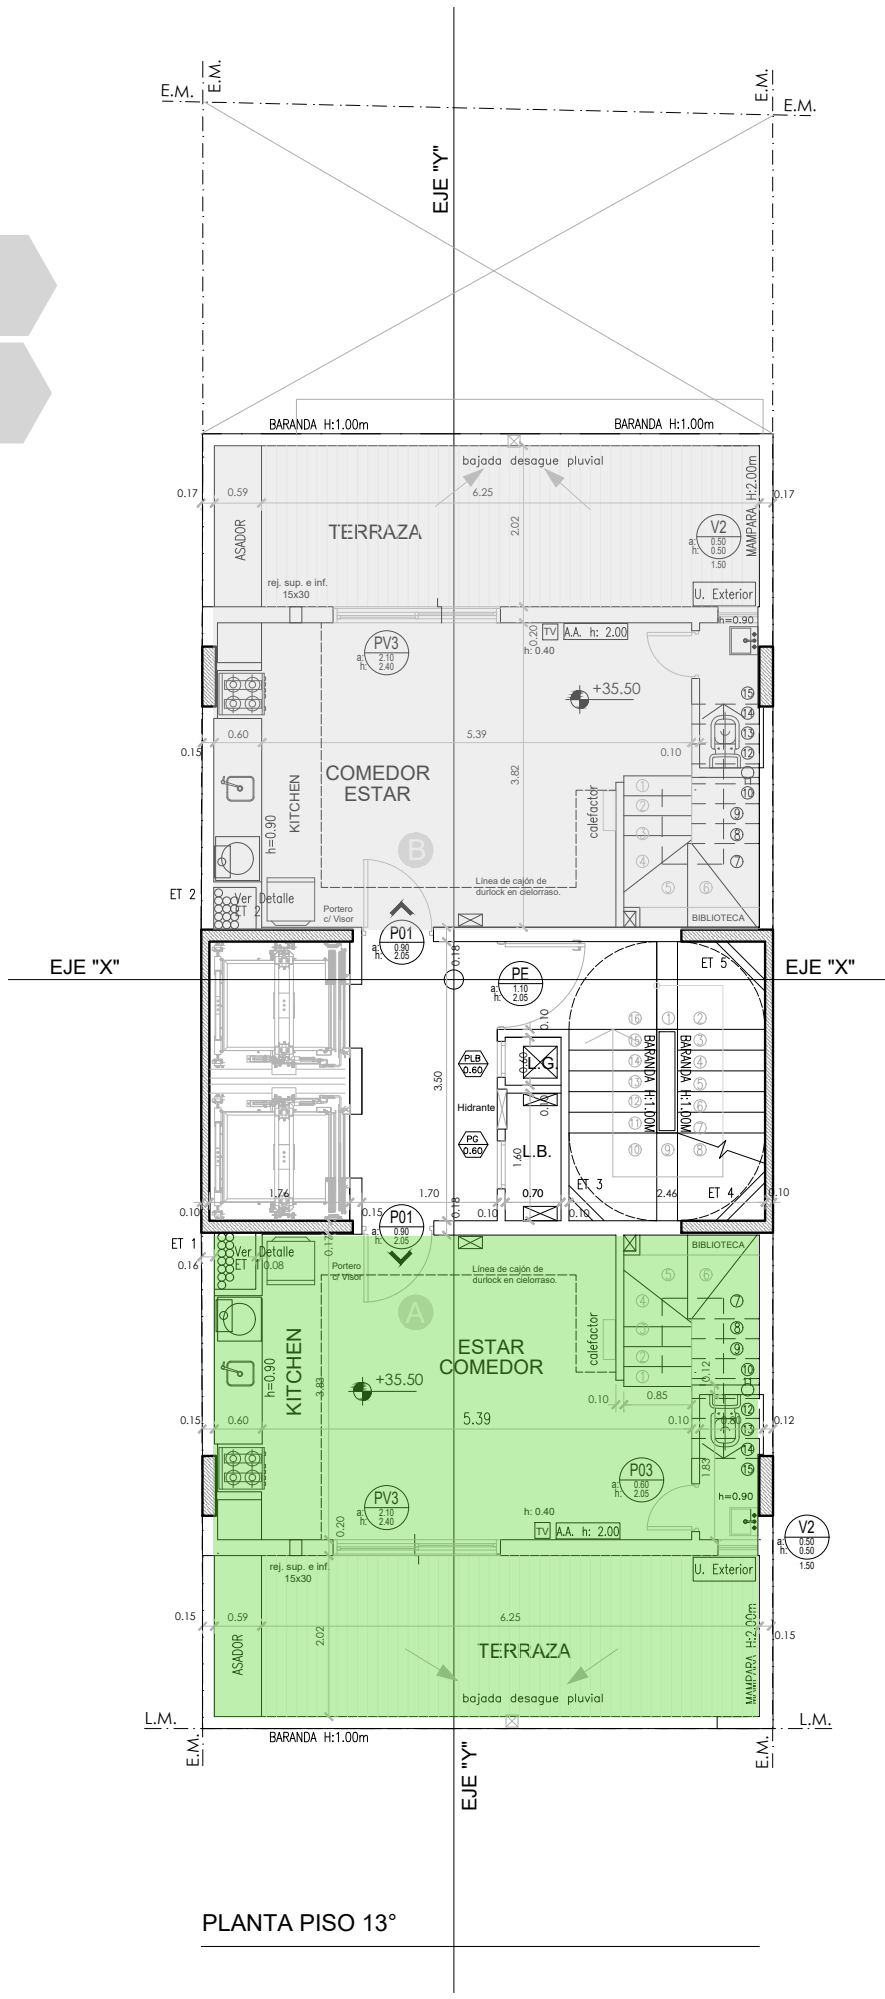

Los departamentos incluyen **terminaciones** de categoría: pisos de porcelanato en living-comedor, piso flotante en dormitorios, griferías de primera, carpintería de piso a techo, y están equipados con todo lo necesario para mudarte: artefacto de cocina, cortinas, luminarias y alacena. Además, cuenta con una terraza con asador para disfrutar de buenos momentos.

L.C.V.
 calle PUEYREDÓN
 PLANTA BAJA

PLANTA TIPO 2° a 12°

calle PUEYRREDÓN

PLANTA 1° piso

PLANTA PISO 13°

PLANTA PISO 14°