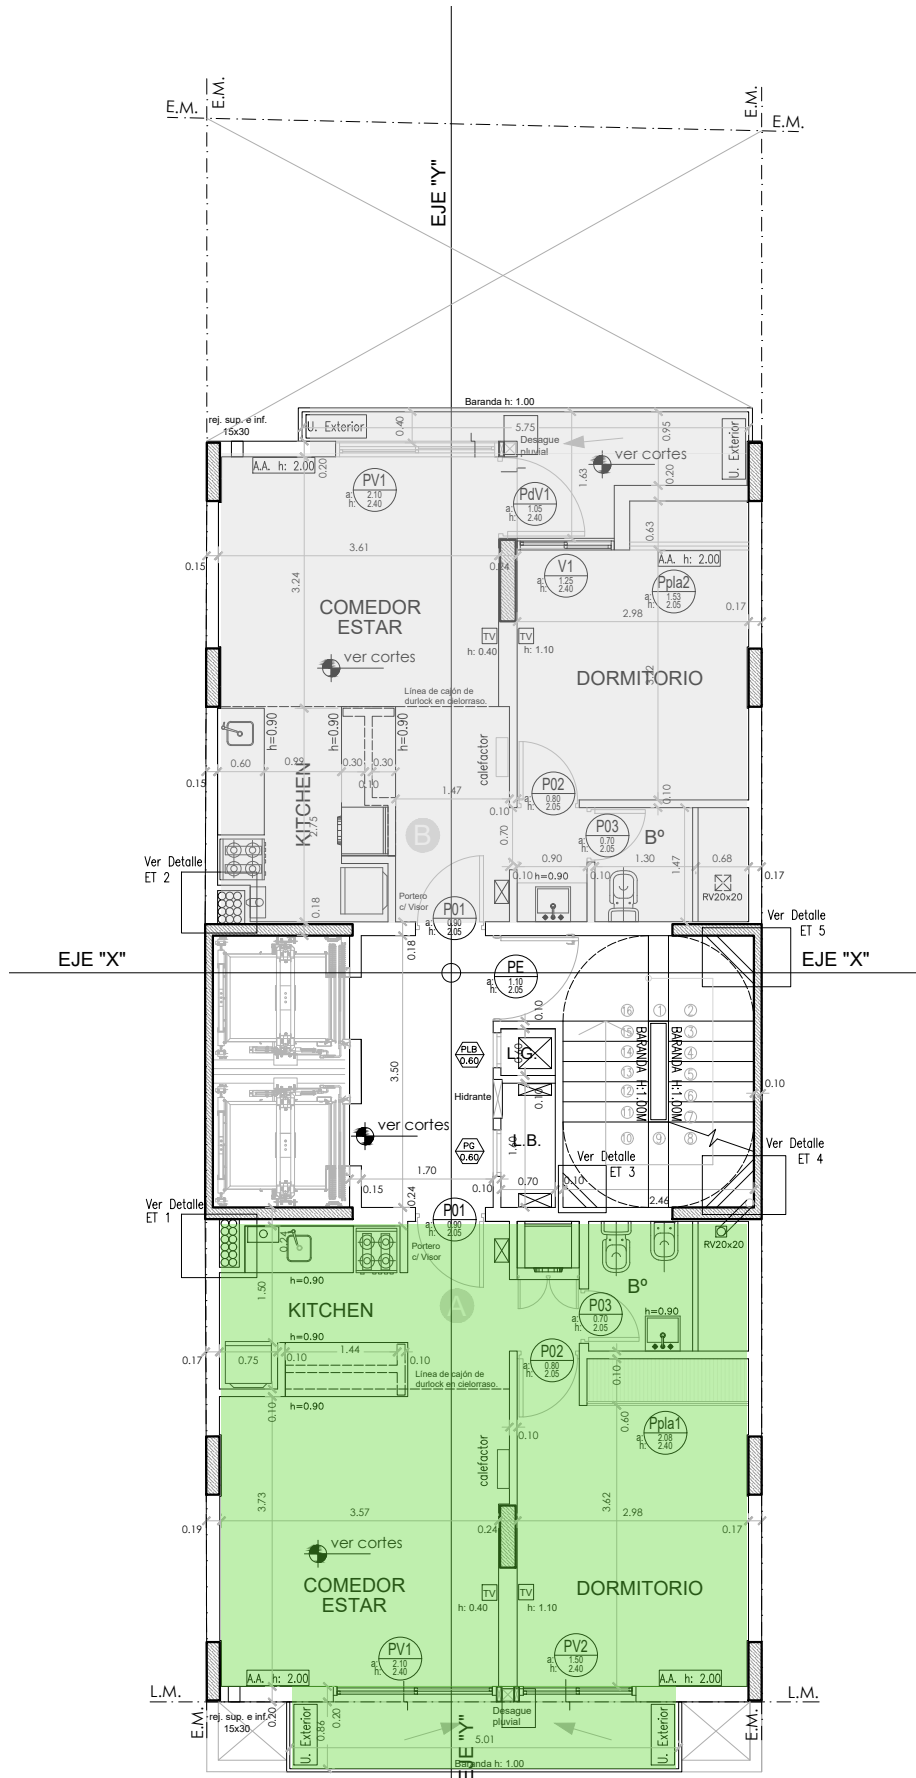

Los departamentos incluyen **terminaciones** de categoría: pisos de porcelanato en living-comedor, piso flotante en dormitorios, griferías de primera, carpintería de piso a techo, y están equipados con todo lo necesario para mudarte: artefacto de cocina, cortinas, luminarias y alacena. Además, cuenta con una terraza con asador para disfrutar de buenos momentos.

TERMINACIONES DE DEPARTAMENTOS

- Pisos y zócalos de **Porcelanato** en living-comedor.
- Piso **flotante** en dormitorio.
- Cocina con bajomesada y alacena.
- Artefacto de cocina y calefón
- Artefactos **LED** controlables desde una **app**.
- **Cortinas** en living-comedor y dormitorios.
- Placares con interiores.
- Carpintería exterior de aluminio con amplios ventanales, de piso a techo.
- Bacha de acero inoxidable **Johnson**.
- Vanitory, bacha y accesorios baño.
- Grifería y sanitarios de primera calidad.

L.C.V.
 calle PUEYREDÓN
 PLANTA BAJA

PLANTA TIPO 2° a 12°

calle PUEYRREDÓN

PLANTA 1° piso

PLANTA PISO 13°

PLANTA PISO 14°